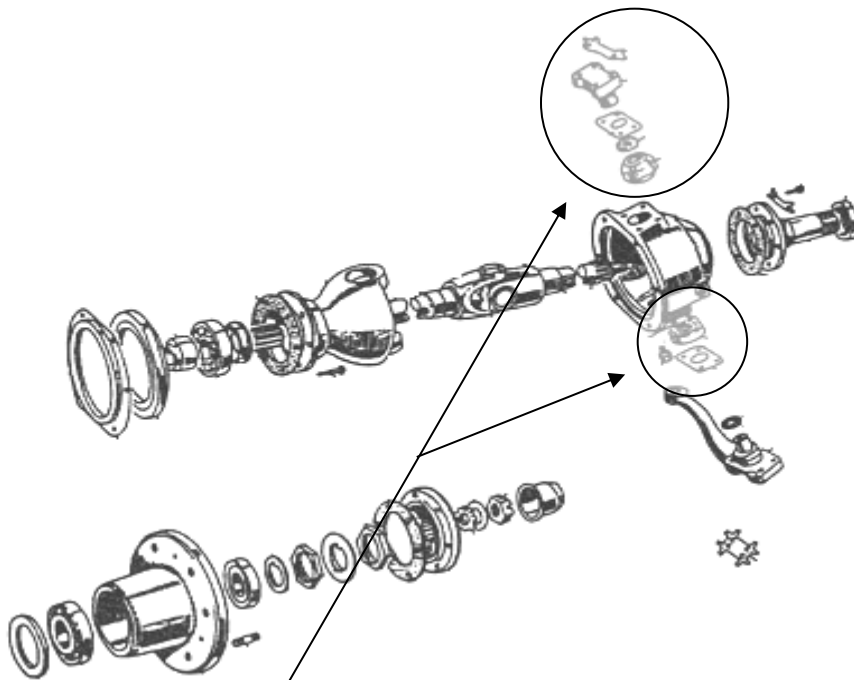

TRANSMISSION - AXLES

DA2178	kit fusée - swivel kit	COMPLET 2 ROUES		SFr. 90.00