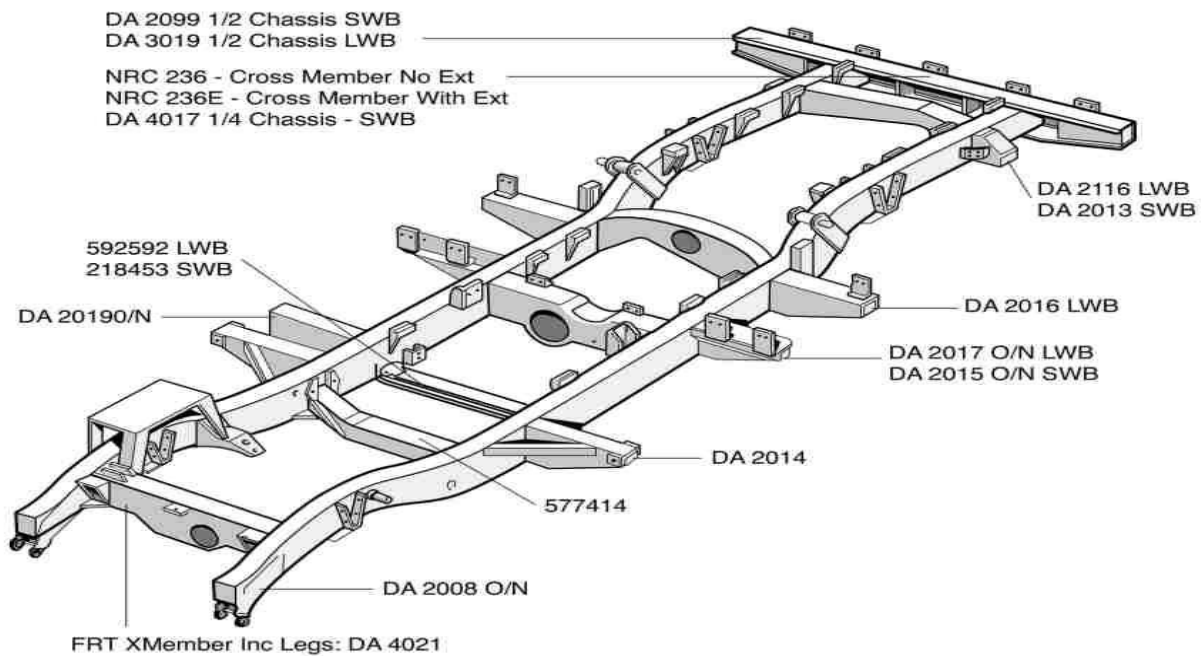

NRC236E	Traverse arriere	EXTENSIONS		SFr. 330.00
NRC4642G	Châssis galvanisé	88		SFr. 3'000.00
DA4017	1/4 chassis 88	REAR		SFr. 400.00
559822	Traverse arriere	MILITARY		SFr. 320.00
DA2008 N/O	Support lame avant			SFr. 100.00
564704	Pare chocs - front bumper	GALVA		SFr. 130.00
DA2014	Support tablier - bulkhead rigger			SFr. 45.00
ALR4936	Joint de porte - door seal	FRONT	1 PIECE	SFr. 40.00
RRD500010	Ecrou de roue	JANTE ACIER		SFr. 1.00
DA2013	Patte de lame	ARRIERE	SWB	SFr. 25.00
DA2016	Spring Hanger		LWB Front	SFr. 90.00
DA2014	Patte de tablier			SFr. 50.00
DA2019N/O	Patte réservoir avant		SWB	SFr. 35.00
DA2015N/O	Patte réservoir arrière		SWB	SFr. 35.00
DA2017N/O	Patte réservoir arrière		LWB	SFr. 45.00
DA2116	Spring Hanger		LWB Rear	SFr. 60.00
DA4017	Traverse arrière / ¼ Chassis	Extensions	SWB	SFr. 350.00
DA2009	Extension Piece		For Rear X Member	SFr. 35.00
DA2010	Plaque pour traverse arrière			SFr. 6.00