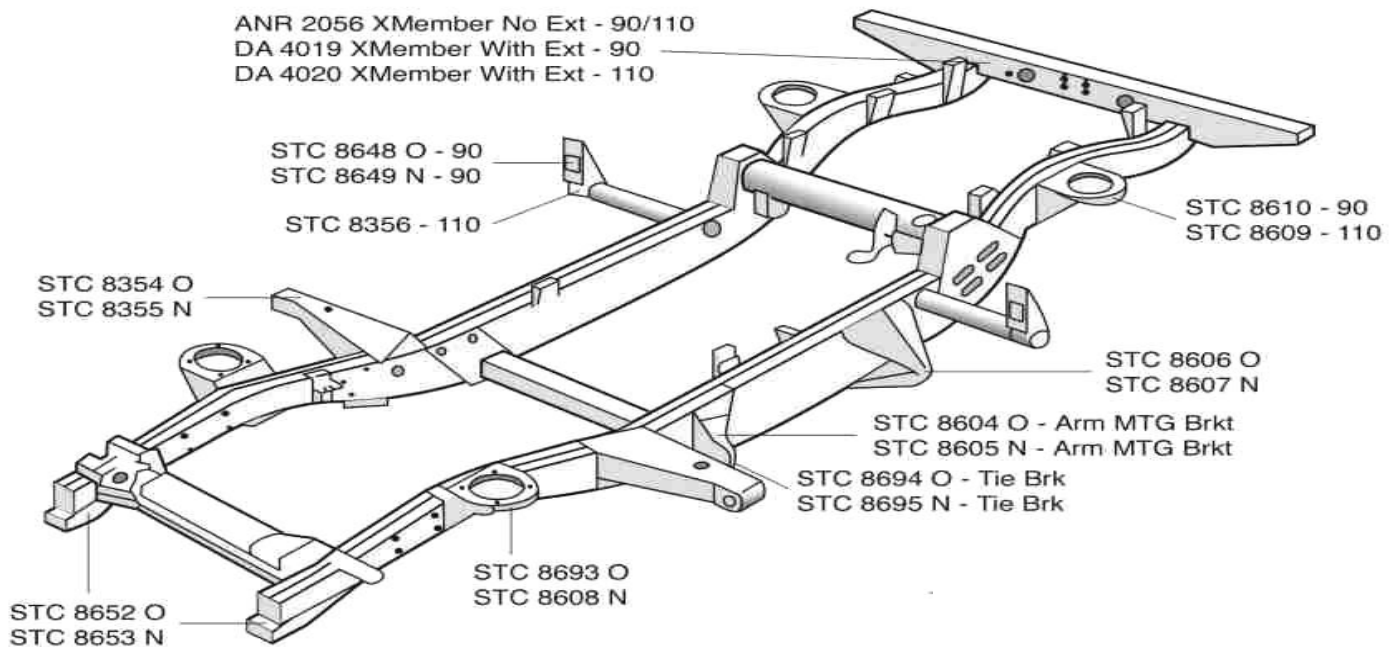

ANR4583SI	Jantes 130 Silver	WOLF HEAVY DUTY	6.5X16 TUBELESS	SFr. 200.00
MWC4535	Assise - Base black vinyl			SFr. 150.00
MWC3302	Dossier - Back black vinyl			SFr. 450.00
DA4028	Housse assise black			SFr. 60.00
DA4031	Mousse assise			SFr. 55.00
DA5628	Kit mousses & housses siege Techno			SFr. 240.00

ANR2056	Traverse arriere - rear crossmember	NO EXTENSION		SFr. 360.00
DA4019	Traverse arriere - rear crossmember	EXTENSIONS 90		SFr. 550.00
DA4020	Traverse arriere	EXTENSIONS 110		SFr. 670.00
DA4373S	Traverse arriere - rear crossmember	1/2 EXTENSIONS 90	Td5	SFr. 550.00
STC8354-5	Support tablier - bulkhead rigger			SFr. 155.00
STC8652-3	Pate avant - front chassis leg			SFr. 300.00
DA2056-300T	Chassis Galvanised	90 300TDI		POA
DA2057	Chassis Galvanised	110 NA / TD / 200TDI		POA
DA2057-300T	Chassis Galvanised	110 300TDI		POA
NRC4171	Traverse plancher arriere	110		SFr. 160.00
DA4065O/N	Tôle réparation haut tablier			SFr. 60.00
STC8354-5	Pate de tablier			SFr. 150.00