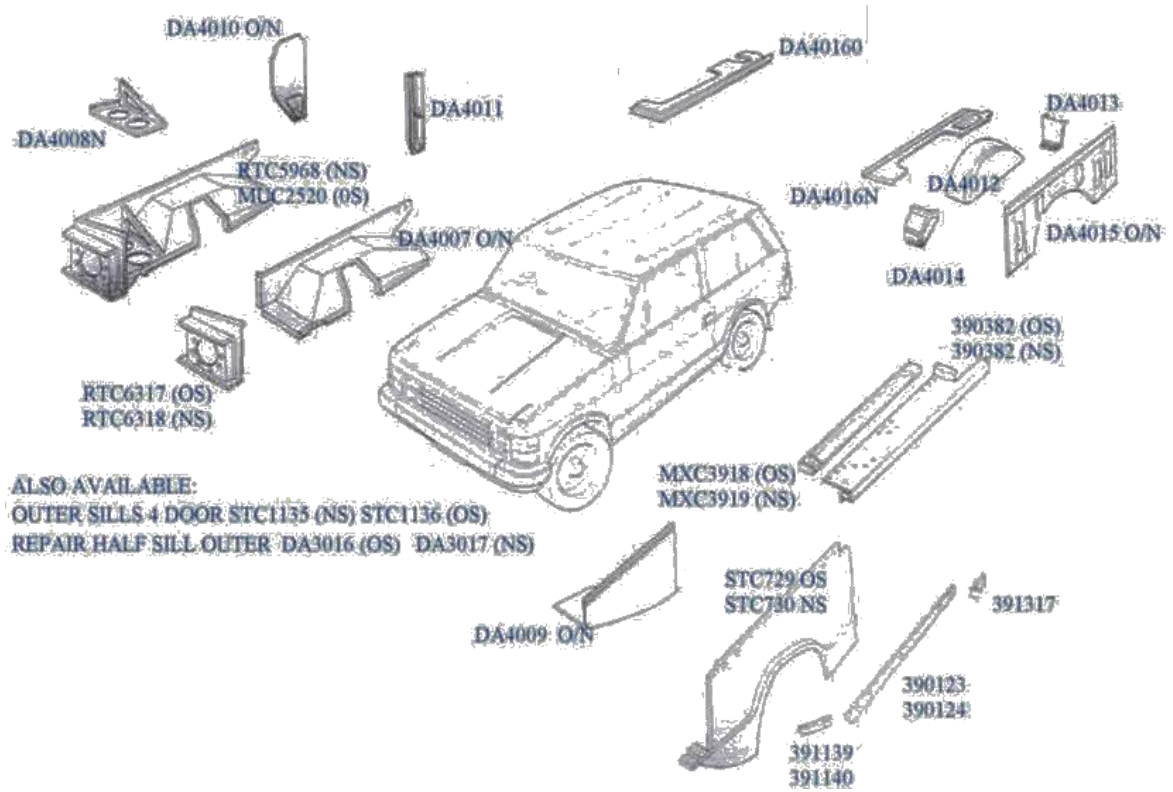

NRC7415	Ecrou de roue	JANTE ALU		SFr. 5.00
RRD500010	Ecrou de roue	JANTE ACIER		SFr. 1.00

DA3016-7	Seuil extérieur			SFr. 100.00
MXC3918-9	Seuil intérieur			SFr. 195.00
MWC9060-1	Seuil de porte			SFr. 210.00
DA4120N-O	1/2 seuil de porte (Repair)			SFr. 110.00
STC1135-6	Seuil extérieur			SFr. 185.00
DA4007N/O	Aile intérieure			SFr. 265.00
RTC6317-8	Tôle de phare intérieure			SFr. 280.00
ASR1186	Panneau de plancher intérieur			SFr. 245.00